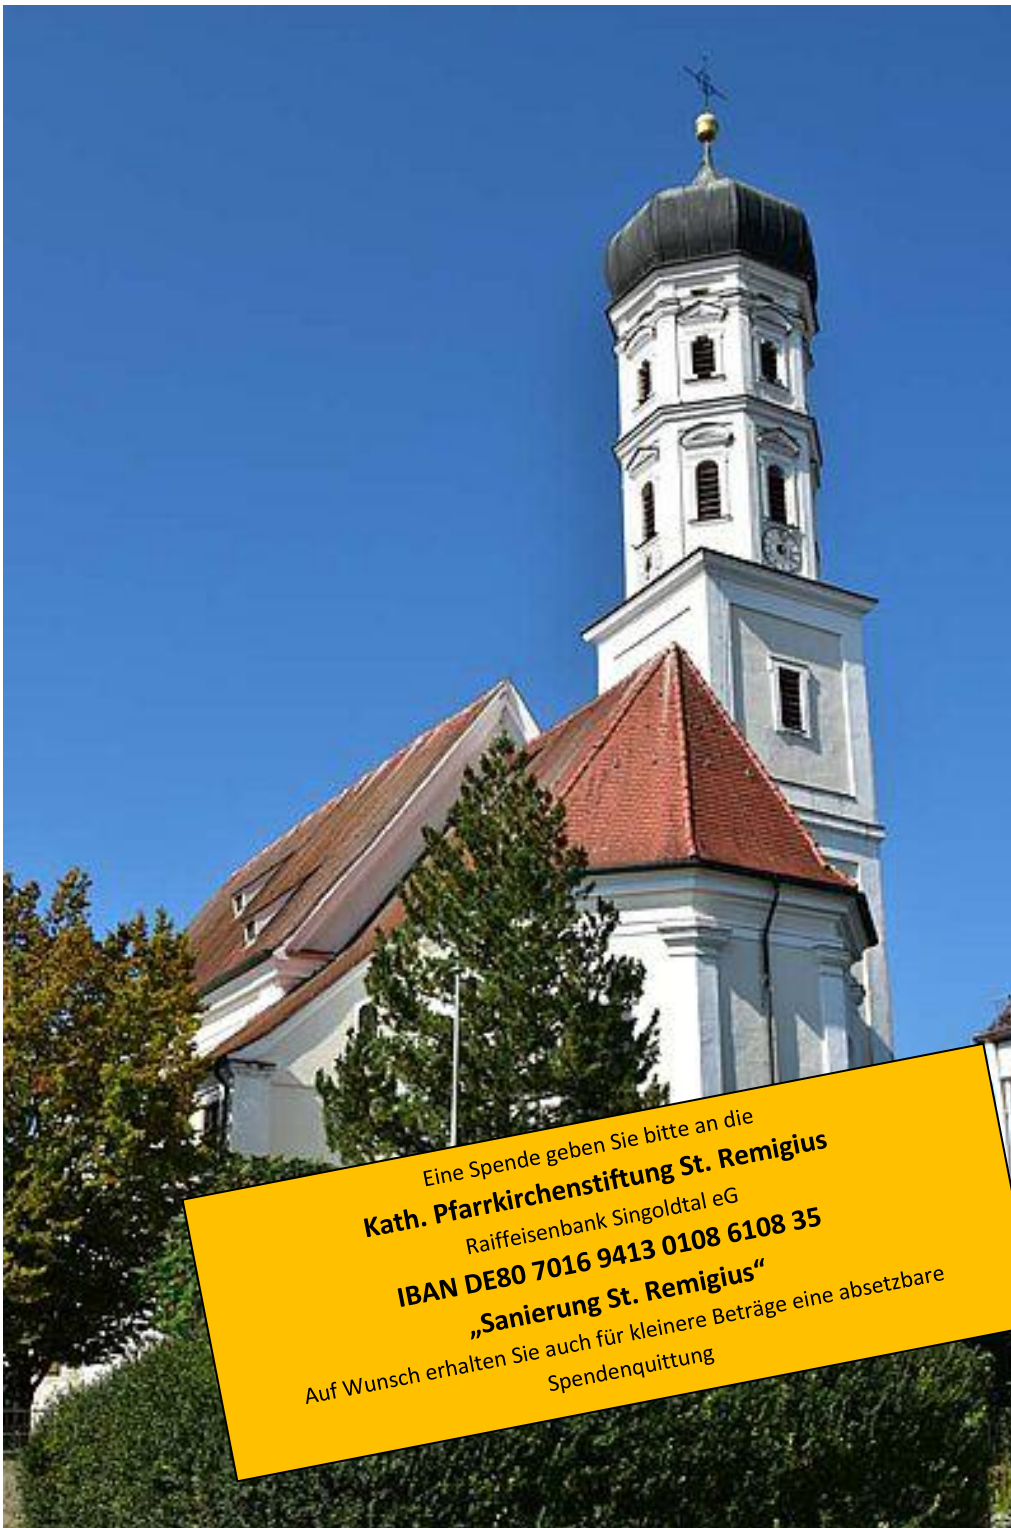

Sanierung St. Remigius, Raisting

Eine Spende geben Sie bitte an die
Kath. Pfarrkirchenstiftung St. Remigius
Raiffeisenbank Singoldtal eG
IBAN DE80 7016 9413 0108 6108 35
„Sanierung St. Remigius“
Auf Wunsch erhalten Sie auch für kleinere Beträge eine absetzbare
Spendenquittung